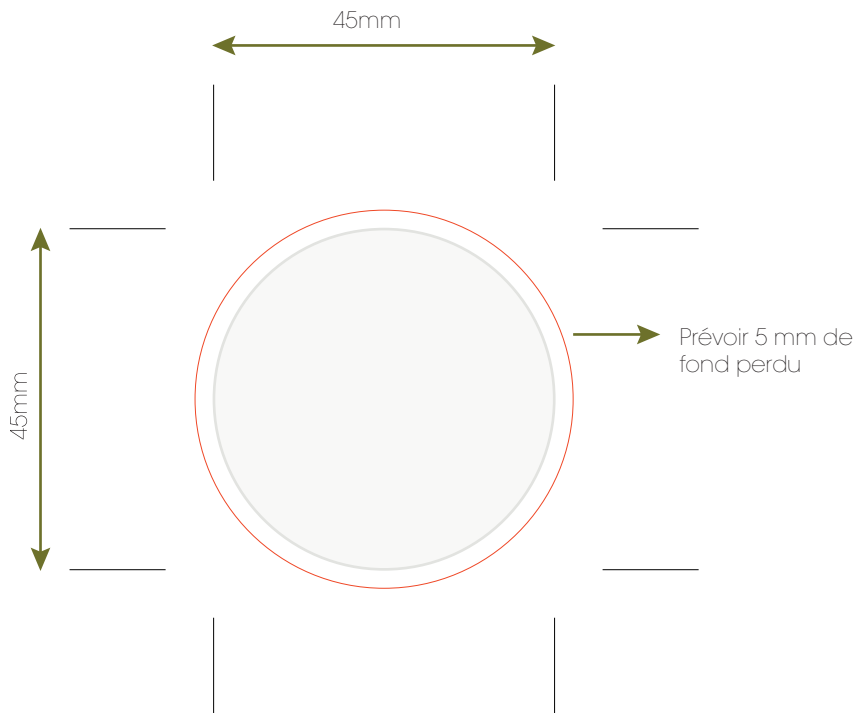

Sticker 45x45 mm

Créer le fichier au format final du document, ici 45x45mm.
Prévoir 5 mm de fond perdu si votre composition l'exige.
Vectoriser toutes les polices de caractère et incorporer les liens (images)

Bandeau 220x50 mm

Créer le fichier au format final du document, ici 220x50mm.
Prévoir 5 mm de fond perdu si votre composition l'exige.
Vectoriser toutes les polices de caractère et incorporer les liens (images)