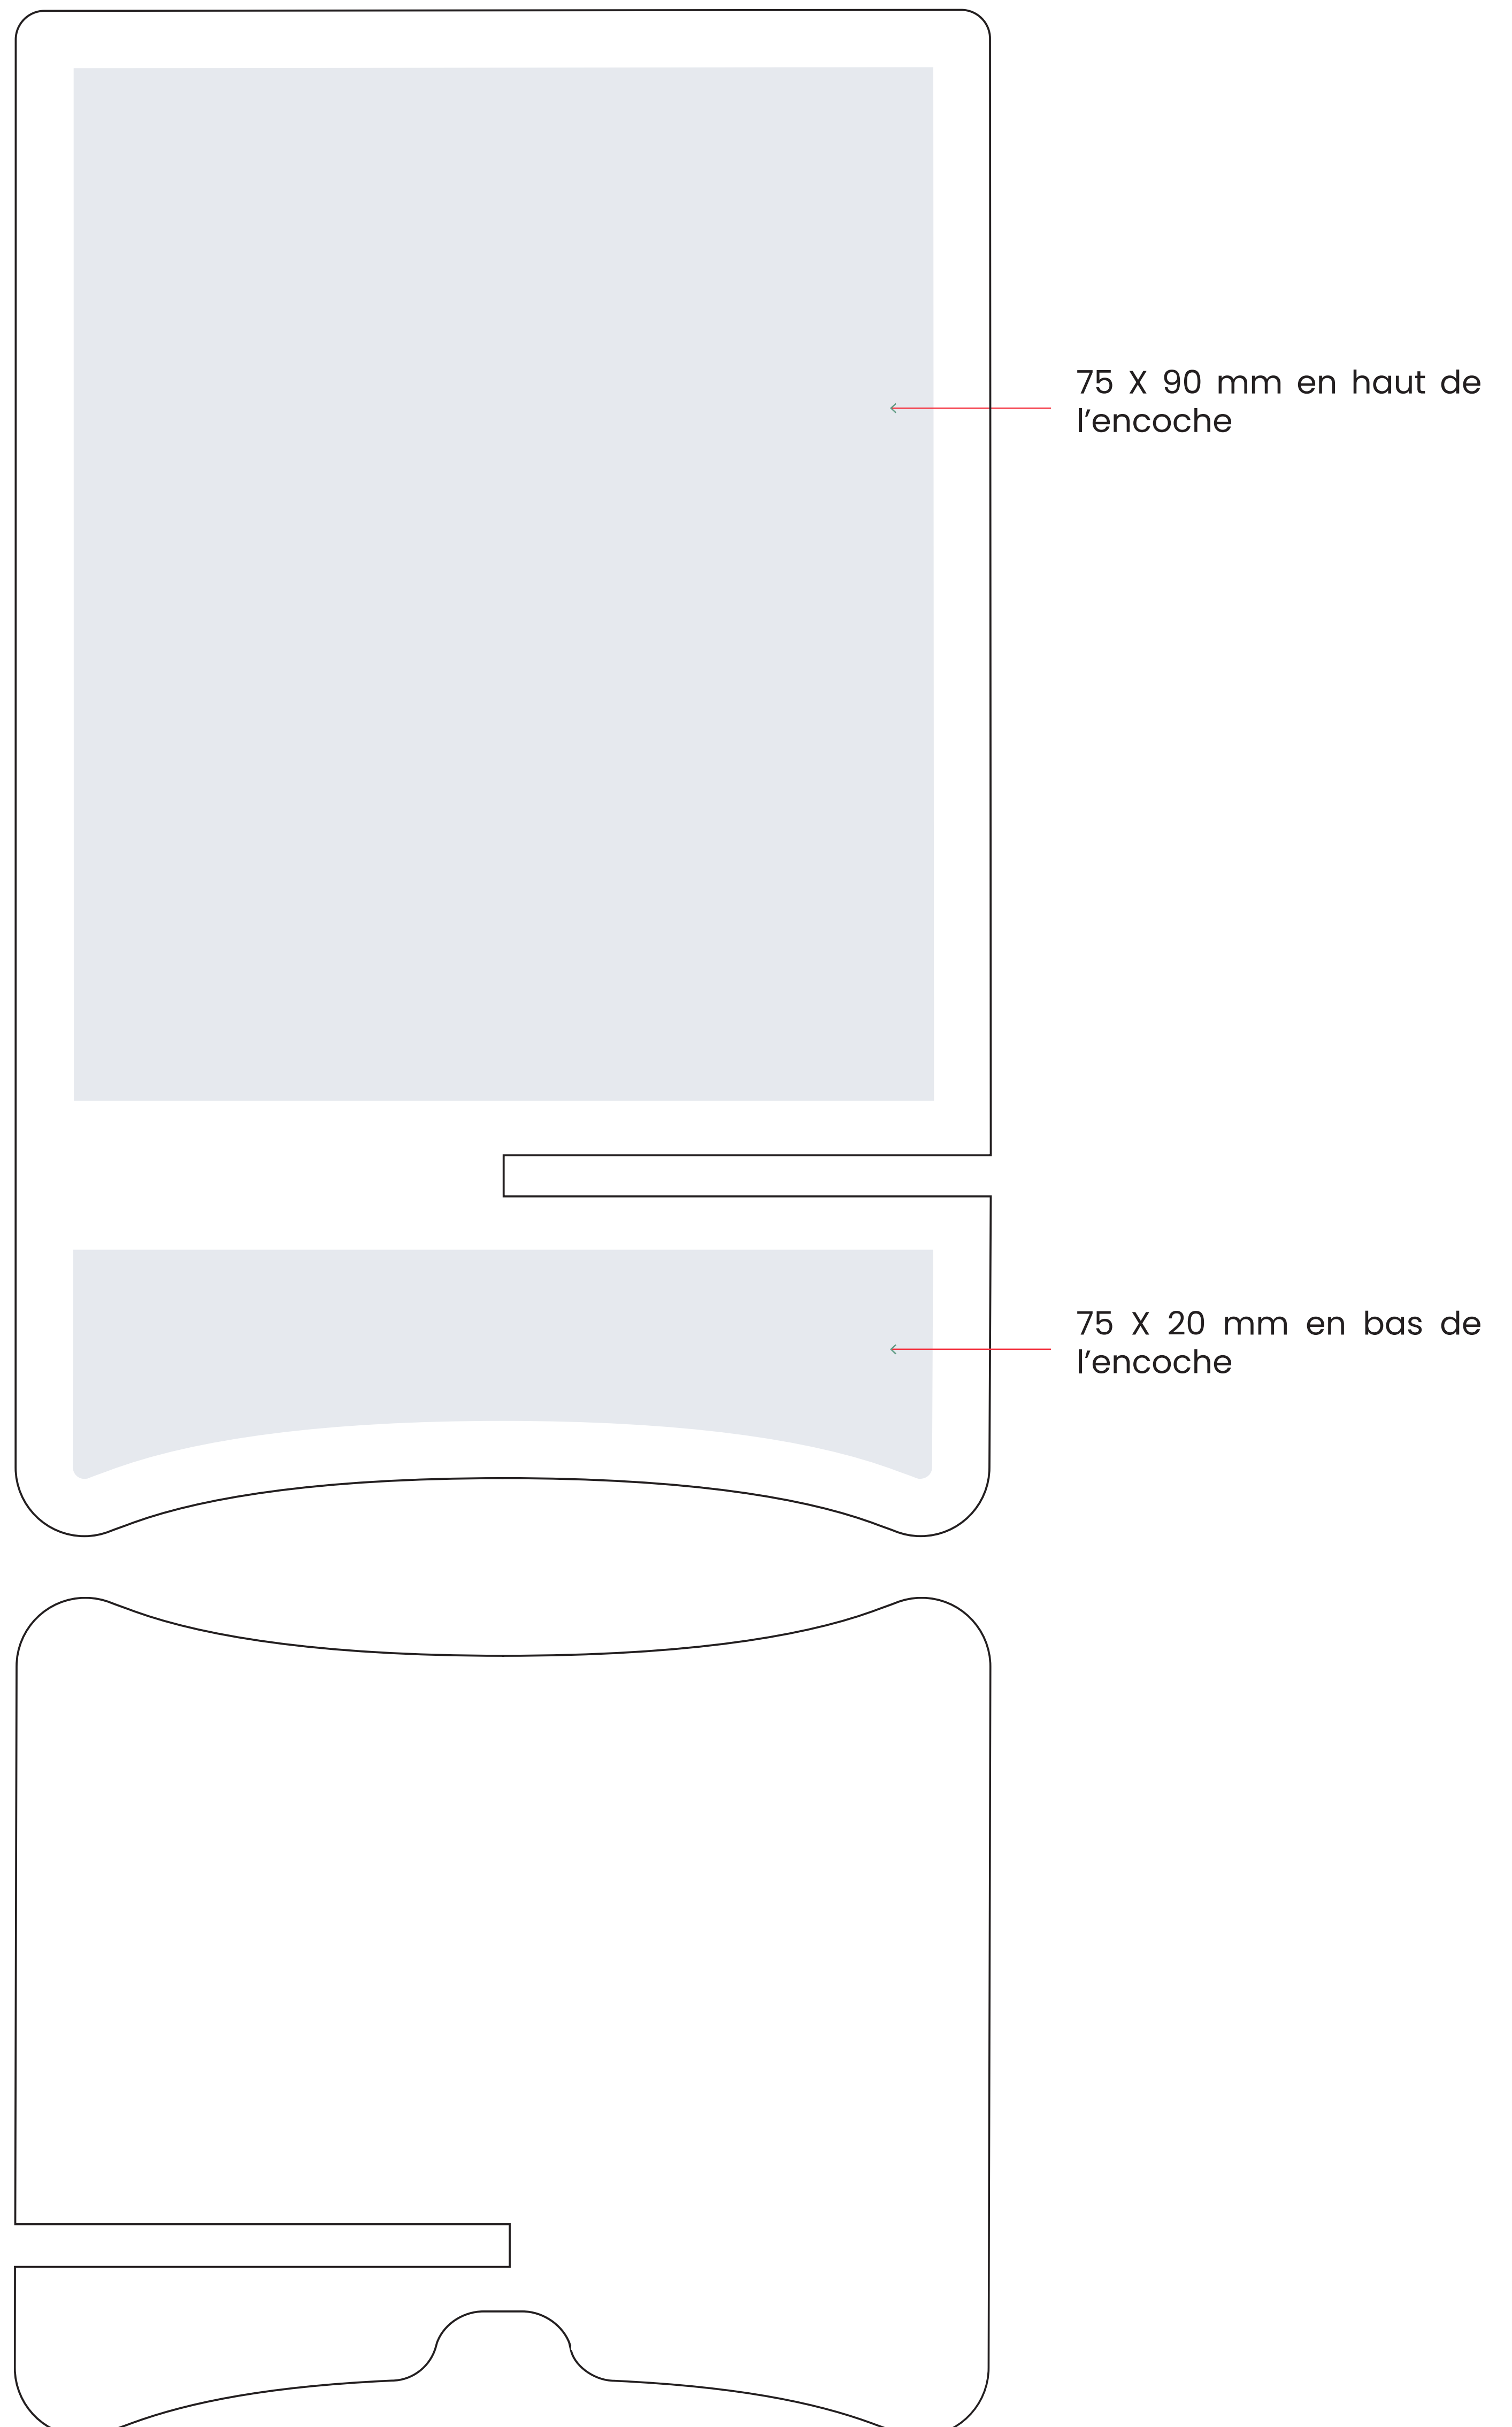

# Gabarit gravure laser

Réf. Emile

SUPPORT DE TELEPHONE BAMBOU

ECHELLE 100%